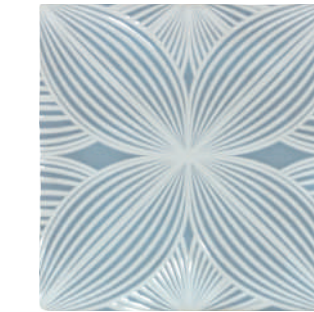

Melody

Namoi

Patchwork

Melody

Tile Bliss

Revestimiento
White Body Glazed Wall Tile

Formato 13x13 cm
Size 5"x5"

Violeta

packing	piezas caja pieces box	m² caja sq.m. box	kg caja kg box	cajas palet boxes pallet	m² palet sq.m. pallet	kg palet kg pallet
13 x 13 cm / 5" x 5"	30	0,50	8,0	114	57,00	932

Revestimiento
Wall tiles

Pasta blanca
White body

Brillo
Gloss

Relieve
Relief

Destonificado
Shading
variations

Absorción
Absorption
Grupo BIII