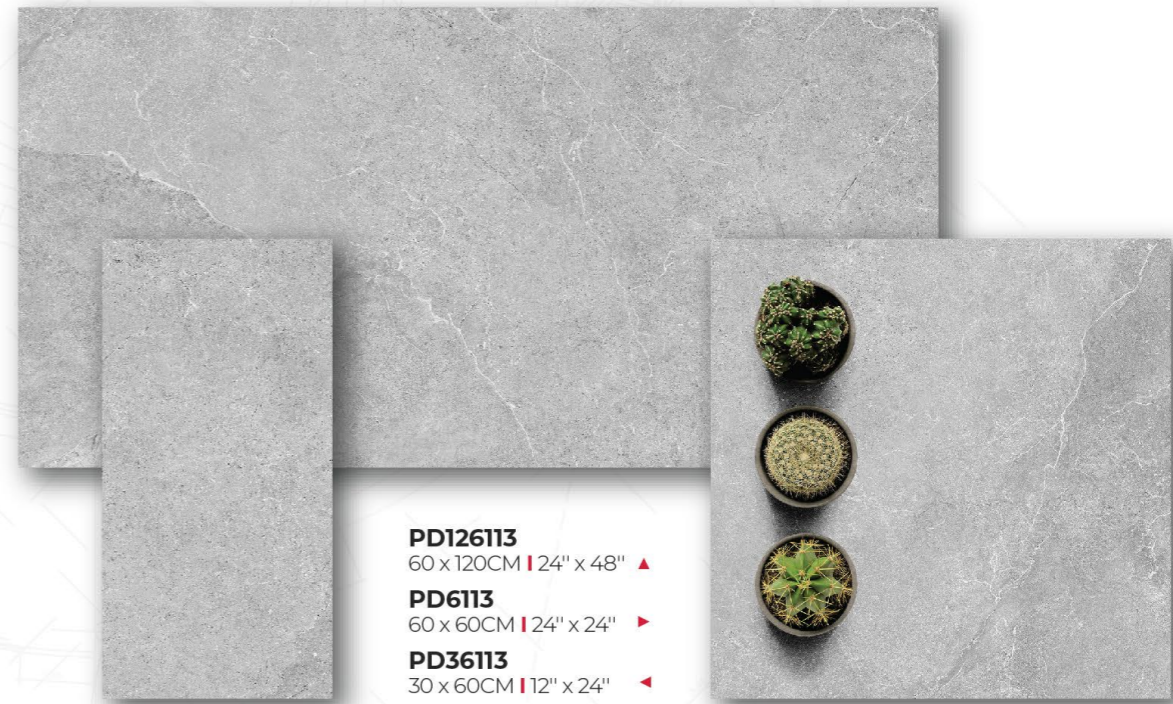

FLOOR ENZO SAND 60cm X 120cm + ENZO SAND ARROW 31.4cm x 29.7cm

ENZO CINDER

- PD126113**
60 x 120CM | 24" x 48" ▲
- PD6113**
60 x 60CM | 24" x 24" ►
- PD36113**
30 x 60CM | 12" x 24" ◄

WINDMILL
30 x 30CM

ARROW
31,4 x 29,7CM